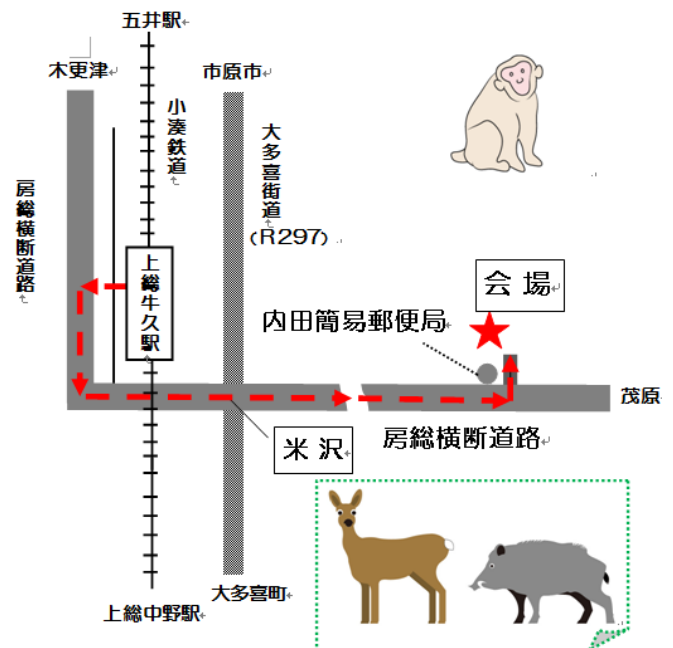

オオカミミュージアムin房総

期間:7月18日(土)~27日(月) 10:00~16:00

場所:市原市宿 内田未来楽校(小湊鉄道 上総牛久駅から約2km)

オオカミと人との共存

オオカミが復活する
ドイツと日本の比較

自然の中の食べるものと
食べられるものの関係

オオカミのぬり絵とおめん作り

君は知っていたかい? オオカミが本当の森を作っていたんだ!!